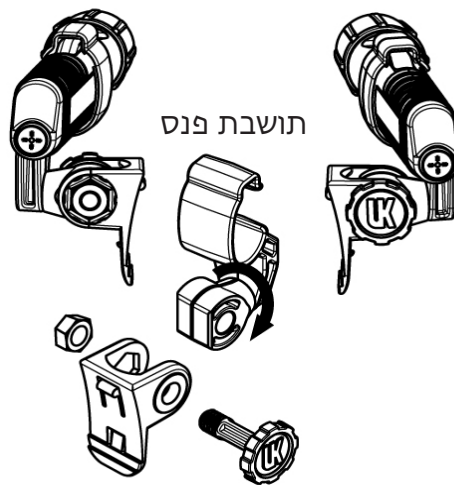

רותם בטיחות בע"מ  
Rotem Health And Safety

## תפס פנס אוניברסאלי UK4AA

עשוי מחומרים חזקים במיוחד, מבודד הולכת חשמל, מתאים למגוון סוגי קסדות: קסדה עם שקע להתאמת אביזרים, קסדה כבאיים (בעלת שוליים רחבות) וכובע חבטות. הערכה מכילה מתאמים ייעודים עבור כל סוג קסדה. ניתן להרכיב את תפס הפנס מעל או מתחת לשולי הקסדה בהתאם לצרכי המשתמש.

### קסדה עם שקע להתאמת אביזרים

חבר את התפס לצידה הימני של הקסדה; השאר את המתאם שמחובר לתפס (ברירת המחדל) והכנס את הלשונית שעל התפס למיקום המתאים בקסדה, הכנס את הפנס, התאם לזווית הרצויה וחזק את האום.

## כובע חבטות

הסר את האום והבורג מהמתאם שמגיע כברירת מחדל והחלף אותו במתאם השני, חבר את התפס לשולי הקסדה, הכנס את הפנס, סובב לזווית מתאימה וחזק על ידי הידוק האום.