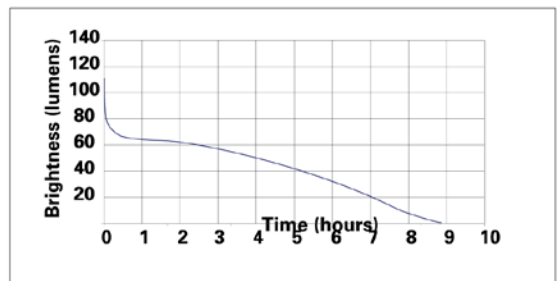

רותם בטיחות בע"מ
Rotem Health And Safety

פנס 3AA ELeD CPO

מפרט

צבעים: צהוב / שחור
מידות: 5.3 X 1.6 X 1.4 אינץ'
משקל: 142 x 41 x 36 מ"מ
סוללות: 3 AA אלקליין
בהירות: 110 לומן
טווח: 92 מ'
זמן פעולה: 8 שעות
נבחן עד עומק של 3 מ'
תקנים: ETL CL I, II, III DIV 1 GROUP A-G, T4 ia

מק"ט יצרן

מתג אחורי
10001 UK3AA ELED CPO-AT צהוב
10022 UK3AA ELED CPO-AT שחור
מתג ראשי
10005 UK3AA ELED CPO-AS צהוב
10024 UK3AA ELED CPO-AS שחור

תכונות

- תאורה ממוקדת במיוחד הודות לפיתוח ייחודי של היצרן (CPO).
- יעילות גבוהה בגודל קטן.
- ביצועים משופרים הודות למערכת תרמית הממחזרת חום מהנורה ומחממת את הסוללות במקרים של טמפרטורות נמוכה.
- זמין בתצורת מתג קדמי ואחורי.
- חסין מים לשימוש בכל מזג אוויר.
- ניתן להתאים לכל קסדה עם שימוש בתפס מתאים.
- עשוי חומרים מעולים (high impact ABS, LEXAN® and Polyurethane rubber) לעמידות גבוהה.
- אחריות מוגבלת לכל החיים.
- מיוצר בארה"ב.