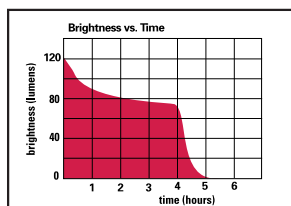

רותם בטיחות בע"מ
Rotem Health And Safety

פנס נטען - Nitex eLED

הפנס הקטן המפיץ את האור הבהיר ביותר ברמה שלו, מאושר Class 1 Div 2. פנס קל במיוחד, יחד עם זאת בעל מגוון אפשרויות, סוללה נטענת, מתג הפעלה אחורי לשימוש נוח גם עם כפפות ואלומה חזקה במיוחד.

מידות: 11.68 cm x 3.56 cm x 3.56 ס"מ
אורך הפנס: 11.6 ס"מ (4.6")
סוללות: ליתיום/ליתיום נטענת - Lithium Ion
סוג נורה: eLED
משך פעולה: 4 שעות
תפוקת אור: 90 lm
משקל: 102.06 גר'
טווח אלומה: 152.40 מ'
הגנת מעטפת: IP67
דירוג עומק: 3.05 מ'