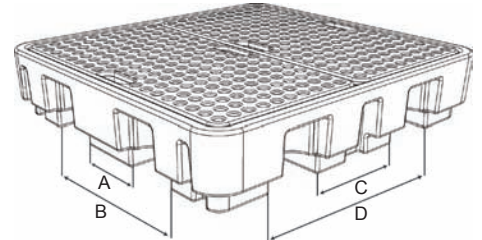

Palet de derrames para 2 o 4 bidones • Cubierta desmontable • Palet fijo para derrames • Quite los bidones antes de utilizar una carretilla elevadora • **Para usar con la mayoría de carretillas elevadoras y transpaletas** • Fabricado en polietileno (PE) 100% reciclable.

SJ-100-001

SJ-100-051

SJ-100-050

SJ-100-001

SJ-100-002

SJ-100-006

SJ-100-007

SJ-100-011

SJ-100-010

SJ-100-061

SJ-100-006/7

	 mm	 mm	 mm	 kg					A/B mm	C/D mm	 kg
SJ-100-001	440	1300	750	20	[perforated]	[yellow]	250	2	190 / 815	-	650
SJ-100-002							250	2	190 / 815	-	650
SJ-100-006	280	1380	1290	30	[perforated]	[yellow]	250	4	270 / 710	400 / 840	1250
SJ-100-007							250	4	270 / 710	400 / 840	1250
SJ-100-010	480	1380	1290	36	[perforated]	[yellow]	485	4	205 / 805	205 / 805	1250
SJ-100-011							485	4	205 / 805	205 / 805	1250
SJ-100-050	600	1000	680	17	[perforated]	[yellow]	250	1	200 / 690	-	400
SJ-100-051							250	1	200 / 690	-	400
SJ-100-060	270	2445	660	34	[perforated]	[yellow]	235	4	190 / 690	-	1250
SJ-100-061							235	4	190 / 690	-	1250