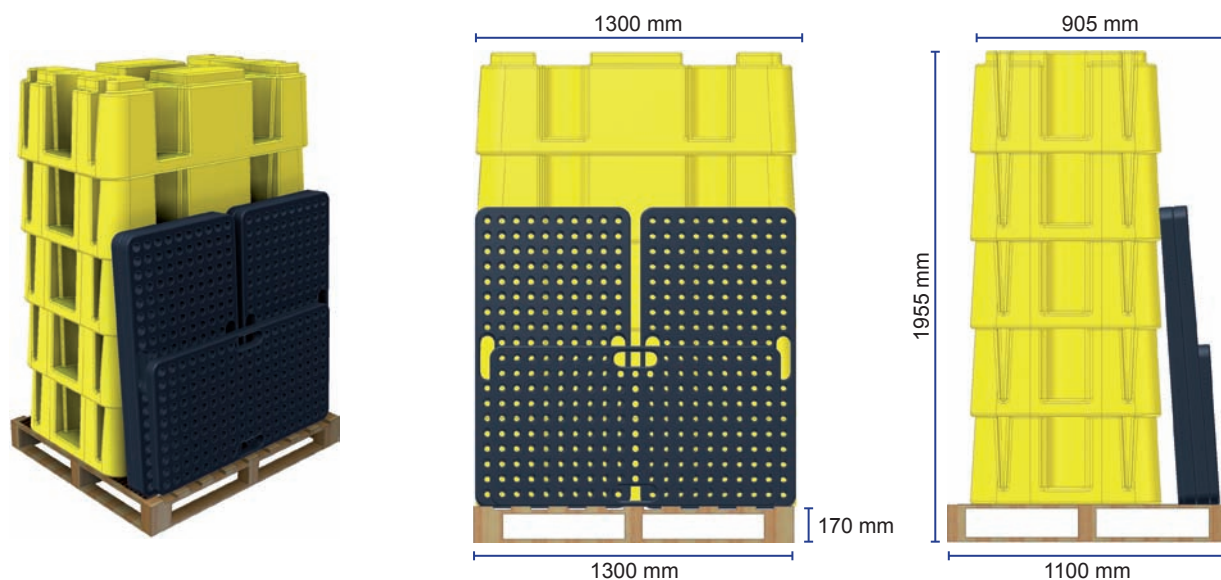

SJ-100-001/002 - 5 units per pallet / 5 pièces par palette / 5 Teile pro Palette / 5 piezas por palé