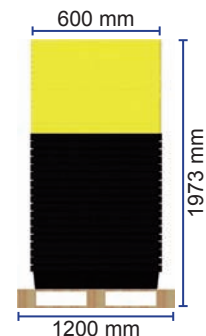

ST1-60-YE-BK

18 units per pallet
18 pièces par palette
18 Teile pro Palette
18 piezas por palé