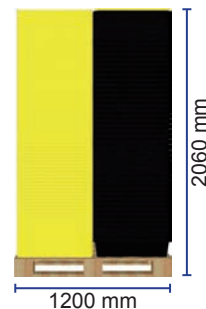

ST1-20-YE-BK

112 units per pallet
112 pièces par palette
112 Teile pro Palette
112 piezas por palé