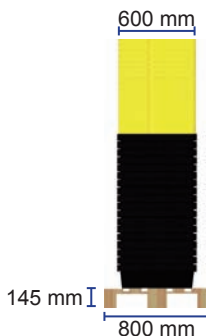

ST1-60-YE-BK

18 units per pallet
18 pièces par palette
18 Teile pro Palette
18 piezas por palé